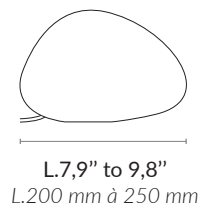

Type Type	Table light Lampe à poser
Environment Environnement	Indoor Intérieur
Material Matériaux	Alabaster Albâtre
Electric cable Câble électrique	Beige textile cable 78,7" Câble textile beige 2000 mm
Socket Douille	G9
Recommended bulb Ampoule recommandée	SMALL GALET UNO - LED Bulb G9 - 3W - 2700K - no dimmable BIG GALET UNO - LED Bulb G9 - 4W - 2700K - no dimmable PETIT GALET UNO - Ampoule LED G9 - 3W - 2700K - non variable GRAND GALET UNO - Ampoule LED G9 - 4W - 2700K - non variable
Voltage Voltage	230 V (UE)
Luminous flux Flux lumineux	Source : SMALL GALET UNO / PETIT GALET UNO : 220 lm BIG GALET UNO / GRAND GALET UNO : 330 lm The alabaster diffuses between 40 and 60% of the light source lumens L'albâtre diffuse entre 40 et 60% des lumens de la source lumineuse
Weight Poids	SMALL GALET UNO : Approx. 11 lb to 17,6 lb / Env. 5 kg à 8 kg BIG GALET UNO : Approx. 19,8 lb to 44 lb / Env. 9 kg à 20 kg

Sculpture hand-crafted : sizes and shapes can vary.
Sculpture réalisée à la main : tailles et formes peuvent varier.

SMALL GALET UNO
PETIT GALET UNO