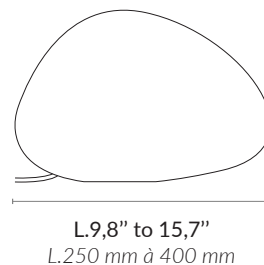

BIG GALET UNO
GRAND GALET UNO

GALET UNO®
DESIGN BY ATELIER ALAIN ELLOUZ
MADE IN FRANCE

References SMALL GALET UNO / PETIT GALET UNO : COL-0097
Références BIG GALET UNO / GRAND GALET UNO : COL-0095

Warranty 2 years warranty. General terms and conditions of sales.
Garantie 2 ans de garantie. Voir conditions générales de ventes.